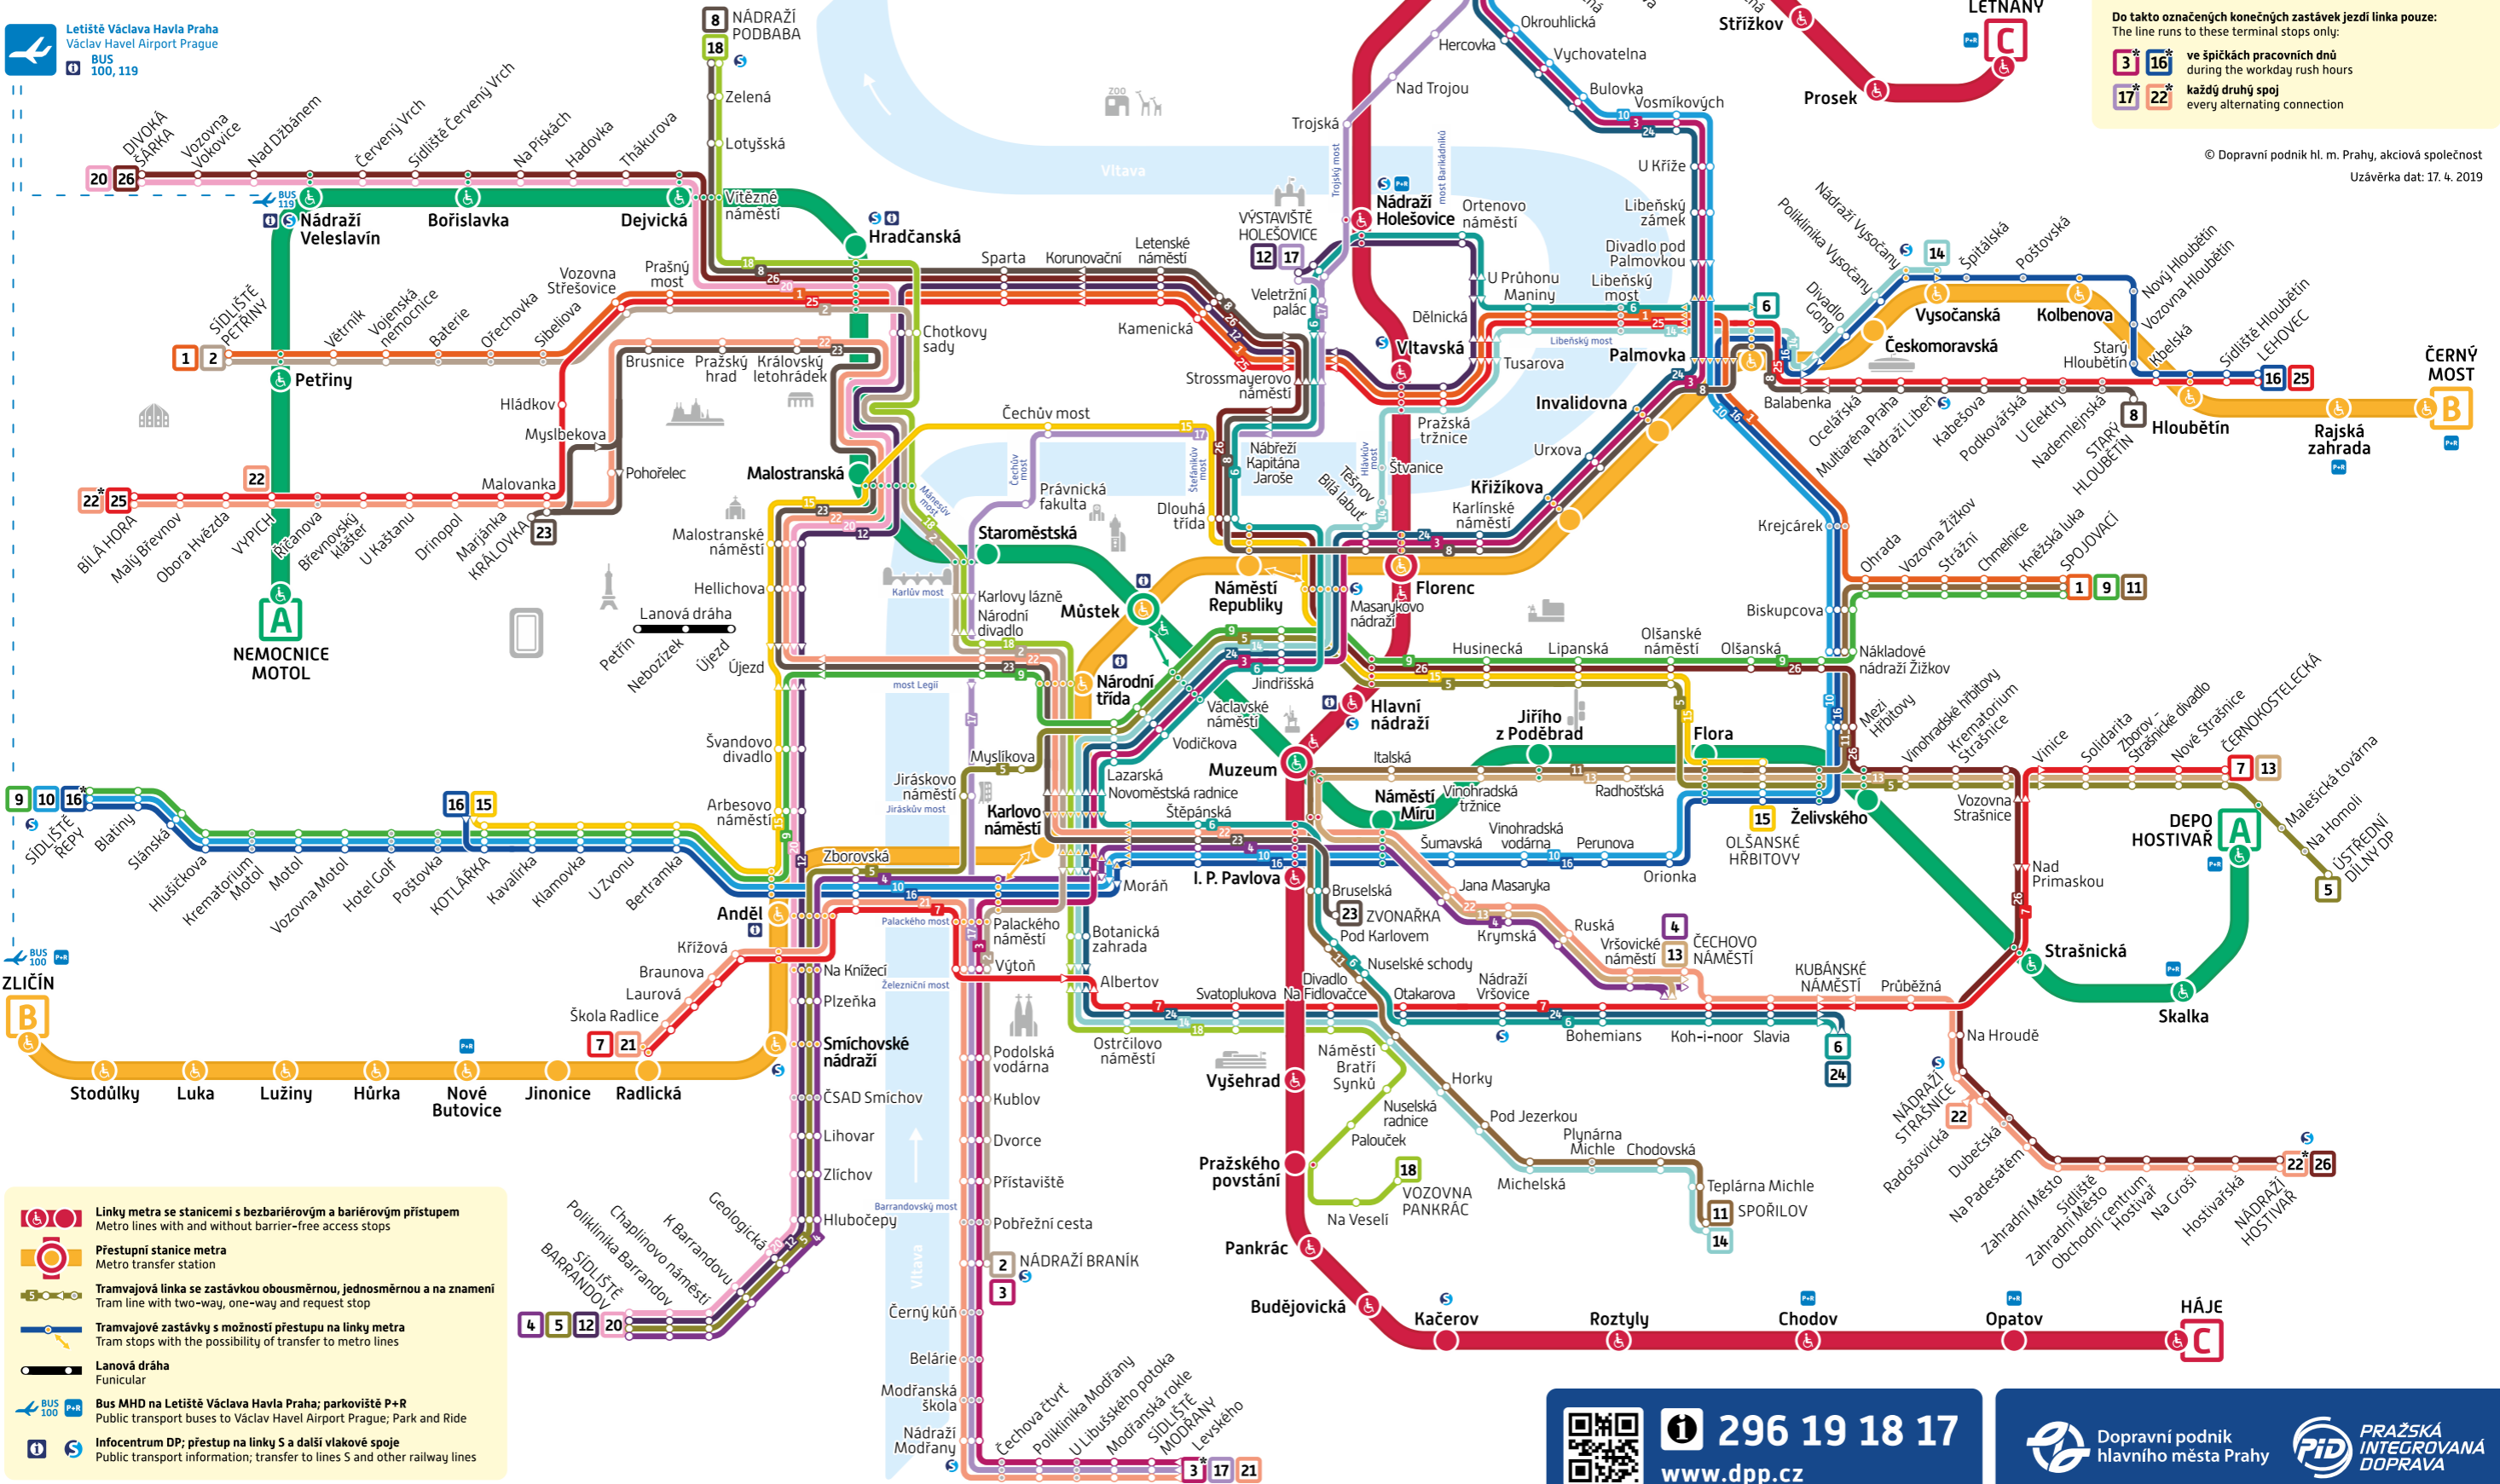

## Trams and Metro in Prague

Všechny zastávky – Denní provoz – Trvalý stav – od 19. dubna 2019  
 All stops – Daytime operation – Permanent situation – valid as of the 19<sup>th</sup> April 2019

Linka je v provozu:  
 The line is in operation

- 4 21 ve špičkových pracovních dnech during the weekday rush hours
- 23 denně cca od 8:30 do 19:00 hodin daily between approximately 8:30 AM and 7 PM
- 24 v pracovní dny cca od 6:00 do 20:00 hodin on work days between approximately 6 AM and 8 PM

Do takto označených konečných zastávek jezdí linka pouze:  
 The line runs to these terminal stops only:

- 3 16 ve špičkových pracovních dnech during the weekday rush hours
- 17 22 každý druhý spoj every alternating connection

© Dopravní podnik hl. m. Prahy, akciová společnost  
 Uzávěrka dat: 17. 4. 2019

Letiště Václava Havla Praha  
 Václav Havel Airport Prague  
 BUS 100, 119

- Linky metra se stanicemi s bezbariérovým a bariérovým přístupem  
 Metro lines with and without barrier-free access stops
- Přestupní stanice metra  
 Metro transfer station
- Tramvajová linka se zastávkou obousměrnou, jednosměrnou a na znamení  
 Tram line with two-way, one-way and request stop
- Tramvajové zastávky s možností přestupu na linky metra  
 Tram stops with the possibility of transfer to metro lines
- Lanová dráha  
 Funicular
- Bus MHD na Letiště Václava Havla Praha; parkoviště P+R  
 Public transport buses to Václav Havel Airport Prague; Park and Ride
- Infocentrum DP; přestup na linky S a další vlakové spoje  
 Public transport information; transfer to lines S and other railway lines